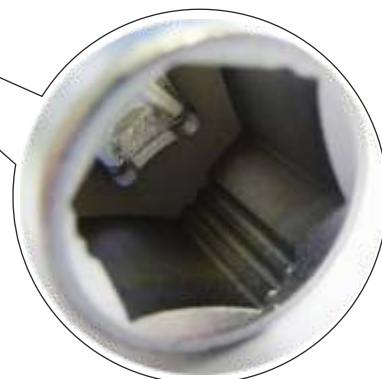

SCREW EXTRACTOR

SCR

SCREW EXTRACTOR

**УНІКАЛЬНИЙ І РЕВОЛЮЦІЙНИЙ
БАГАТОЦІЛЬОВИЙ КОВПАЧОК**

Відкручує всі стандартні метричні болти та гайки

Екстремальна інновація - конструкція гнізд дозволяє відкрутити гвинти, які пошкоджені навіть на 85%

Ви також можете працювати стандартним способом, відкручуючи або затягуючи гвинти без пошкоджень - без ризику їх пошкодити

УВАГА

Вся інформація, включаючи фотографії, достовірна. Однак користувачі повинні самі судити про придатність кожного продукту для його цільового використання. ТТП УКРАЇНА не гарантує достовірність повної інформації та відмовляється від будь-якої відповідальності щодо використання продуктів. Зобов'язання ТТП УКРАЇНА обмежуються лише стандартними умовами продажу продукту і ні в якому разі не ТТП УКРАЇНА не несе відповідальності за випадкові та непрямі збитки, спричинені продажем, використанням або неправильним застосуванням продукту.

ЗАГАЛЬНА ІНФОРМАЦІЯ

Насадки **SCREW EXTRACTOR**, крім стандартних застосувань, чудово справляються з відкручуванням гвинтів з обробленими (закругленими) головками зі ступенем заокруглення до 85%.

Спеціальна конструкція розеток забезпечує надійне захоплення.

Трещотка **WRENCH 4D PJ** оптимізує використання гніздів **SCREW EXTRACTOR**.

КЛАСИФІКАЦІЯ

Код артикула	Назва	Упаковка	Тип
SCR3/8	SCREW EXTRACTOR	набір 8-19	інструменти
SCR1/2	SCREW EXTRACTOR	набір 10-19	інструменти
SCR1/2M	SCREW EXTRACTOR	набір 21-32	інструменти